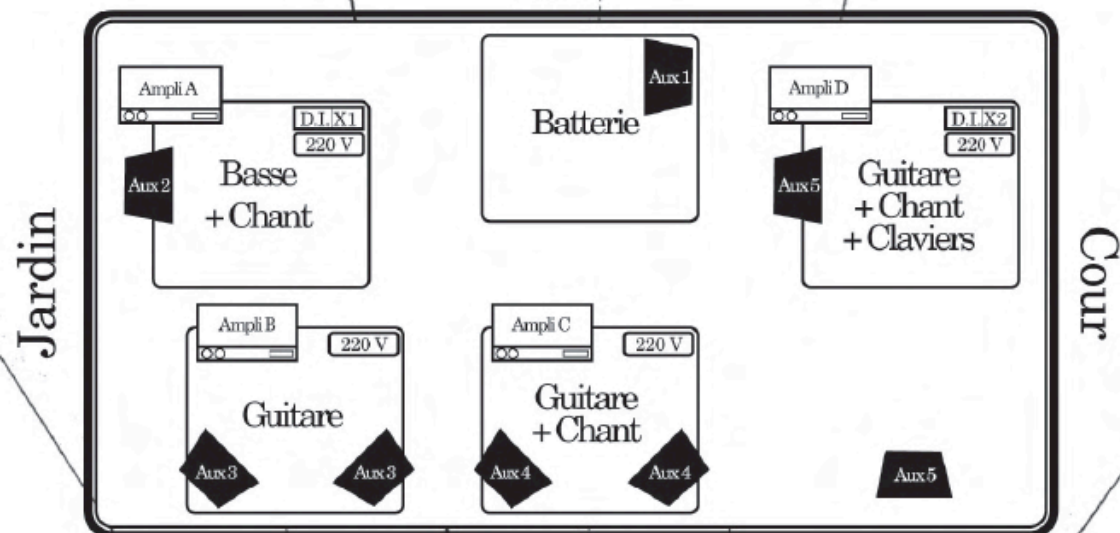

### Topographie

### Legenda

Voie	Designation	Micros / D.I.	Dynamic
1	KICK	BETA 52	GATE
2	SNARE TOP	SM 57	GATE/COMP
3	SNARE BOTTOM	SM 57	GATE/COMP
4	HIT HAT	SM 57	GATE/COMP
5	TOM BASS	B 98	GATE/COMP
6	O.H. LEFT	AKG 414	GATE/COMP
7	O.H. RIGHT	AKG 414	GATE/COMP
8	BASSE	D.I. X1	COMP
9	BASSE	RE 20	
10	GUITARE	E 609	
11	GUITARE	E 609	
12	GUITARE/PIANET	E 609	
13	CASIOTONE	D.I. X2	COMP
14	CHANT	SM 58	COMP
15	CHANT	SM 58	COMP
16	CHANT	SM 58	COMP
17	LEXICON	AUX	